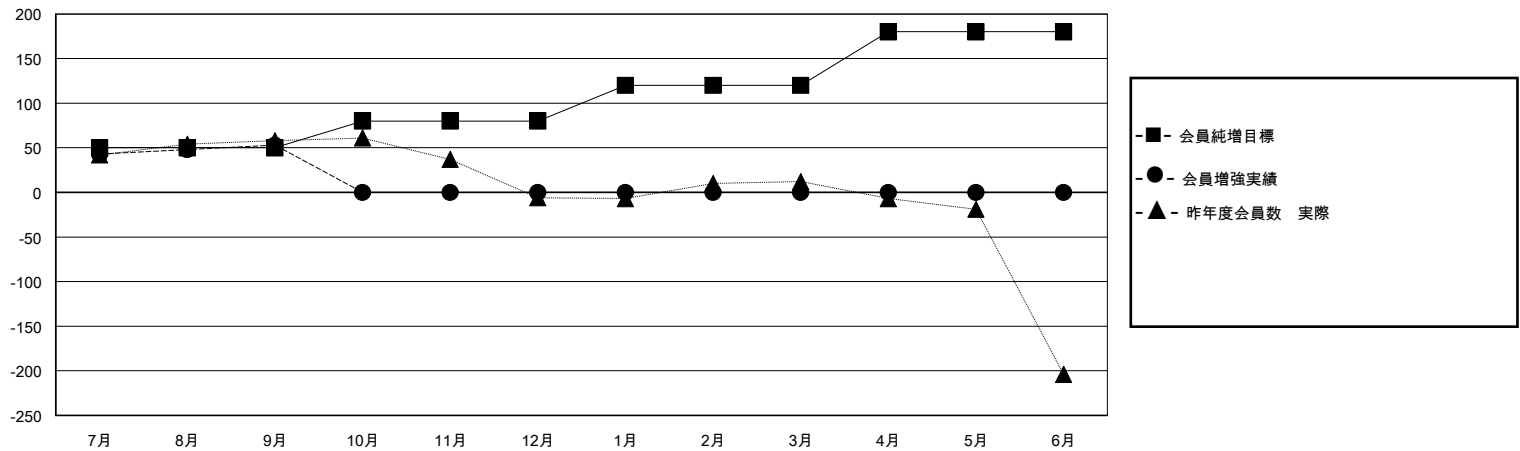

# MONTHLY MEMBERSHIP PROGRESS REPORT

District 330 B

Results as of: 9/30/2023

GMT:

地域 JAPAN

GMT会則地域

クラブ				名			
結果 : 2023-2024				結果 : 2023-2024			
四半期	新クラブ目標	新クラブ	解散クラブ	四半期	会員純増目標	会員増強実績	退会者(転籍を含む)実際
7月/8月/9月	0	0	0	7月/8月/9月	50	103	39
10月/11月/12月	0	0	0	10月/11月/12月	30	0	0
1月/2月/3月	1	0	0	1月/2月/3月	40	0	0
4月/5月/6月	0	0	0	4月/5月/6月	60	0	0

新クラブ目標及び実績累計

会員目標及び実績累計

解散クラブ: 0	53 CLUBS OF 141 一名以上の新会員を登録	男女別
退会者		男性 2,886 (83.63%)
物故会員 6		女性 565 (16.37%)
クラブ解散 0	<a href="#">会員累計データを見るには、ここをクリック</a>	世帯主/家族会員合計 557
その他 33		国際会費半額の家族会員 297
合計 39		